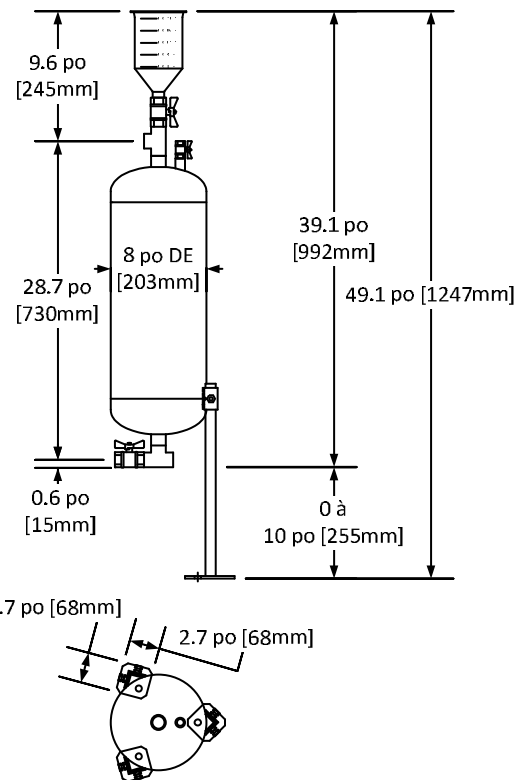

CBF-5 et CBF-5-HP

ACCESSOIRE

- ☐ **CBF-B** – Support de montage mural pour le CBF-2

GARANTIE LIMITÉE

Le doseur CBF d'Axiom est garanti un an contre les défauts de matériaux ou de fabrication.

Projet _____ Emplacement _____

Consultant _____ Entrepreneur _____

Étiquette d'unité _____ Rep. ventes _____