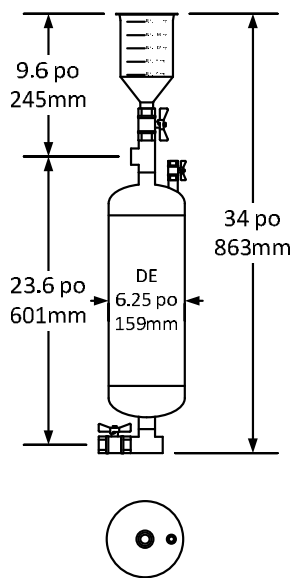

Pression et température maxi : 165 psi (1,14 MPa) à 200 °F (93 °C)
– aussi modèles 300 psi (2,07 MPa)

Raccordements : ¾ po FNPT

CARACTÉRISTIQUES et AVANTAGES

- *Dosage facile et sécuritaire des produits chimiques.*
- *Robinets à bille pour faciliter le dosage et l'isolement du doseur.*
- *Entonnoir gradué avec filtre en acier inoxydable pour un dosage précis, propre et sans dégâts.*
- *Réservoir sous pression et raccords faits de laiton et d'acier au carbone.*
- *Modèles en versions 2 gal (7,6 L) ou 5 gal (18,9 L).*
- *Support mural offert pour le modèle de 2 gal (7,6 L).*
- *Modèle de 5 gal (18,9 L) pourvu de pattes ajustables en acier.*

AXIOM INDUSTRIES LIMITED 2615 WENTZ AVENUE SASKATOON, SK S7K 5J1
TOLL FREE : (877) 651-1815 **PHONE :** (306) 651-1815 **FAX :** (306) 242-3373

www.axiomind.com

INDUSTRIES LIMITED

	Modèle	Raccords	Volume du réservoir sous pression	Pression maxi
<input type="checkbox"/>	CBF-2	¾ po	2 gal (7,6 L)	165 psi (1,14 MPa)
<input type="checkbox"/>	CBF-5	¾ po	5 gal (18,9 L)	165 psi (1,14 MPa)
<input type="checkbox"/>	CBF-2-HP	¾ po	2 gal (7,6 L)	300 psi (2,07 MPa)
<input type="checkbox"/>	CBF-5-HP	¾ po	5 gal (18,9 L)	300 psi (2,07 MPa)

SPÉCIFICATIONS

Le doseur de produits chimiques en dérivation devra être le modèle CBF-_____ d'AXIOM INDUSTRIES LTD. Le système devra comprendre un doseur de produits chimiques en dérivation en acier au carbone, deux téés ¾ po NPT en acier au carbone, quatre mamelons ¾ po NPT en acier au carbone, deux robinets à bille ¾ po NPT en laiton, un robinet à bille ¼ po NPT en laiton, un entonnoir gradué en polyéthylène de 20 oz US (600 ml) avec tamis intégré à mailles 20, et raccords de ¾ po NPT. Le doseur CBF ne devra pas servir à des applications d'eau potable. Les modèles CBF-5 seront pourvus de trois pattes ajustables de 17.6 po (44,7 cm) en acier.